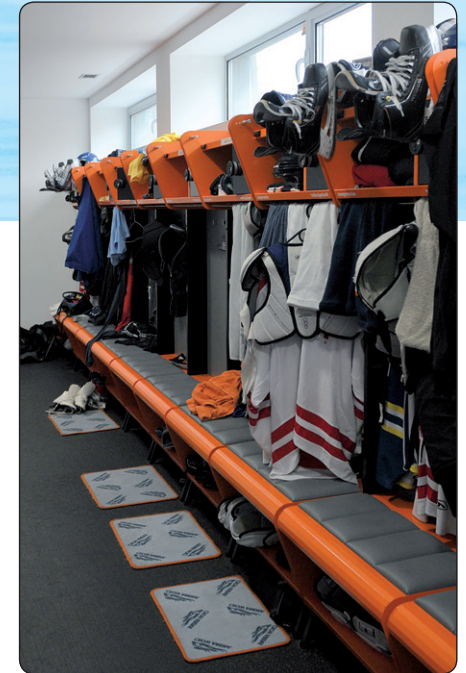

BOX - vybavenie v hornej časti:

- * trny na vešanie korčulí (1)
- * police na odkladanie prilby, rukavíc a iného príslušenstva (2)
- * uzamykateľná skrinka na odkladanie cenností (3)
- * tyč na zavesenie ramienka na odev (4)
- * nerezová tyč na vešanie uteráku (5)
- * háčiky na vešanie odevov (6)

BOX - vybavenie v spodnej časti:

- * čalúnená sedacia plocha (7)
- * priestor pre hokejku (8)
- * polica na obuv (9)
- * výškovo nastaviteľné predné nohy (10)

typ	rozmery (Š x V x H)
DHL S/S+	60 x 180 x 48 cm
DHL C/C+	80 x 200 x 48 cm

DHL S
(šatňový box pre ženy a dorast)

DHL C+ s uzamykateľnou skrinkou
(šatňový box pre hokejové mužstvá)

Hlavné benefity

- všetko uložené komfortne na jednom mieste
- kvalitné spracovanie = dlhá životnosť
- množstvo praktických prvkov
- jednoduchá manipulácia
- masívna konštrukcia
- možnosť rôzneho farebného vyhotovenia podľa RAL