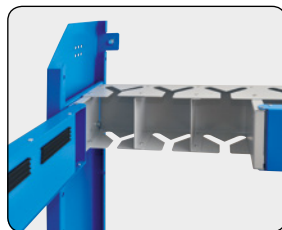

Lyže, palice a snowboardy zamknuté v jednom boxe.
Ideálne riešenie pre hotelové lyžiarne alebo úschovne.

SkiWallLocker

univerzálny stojan kotvený o stenu
s uzamykaním lyží, palíc a snowboardov

SWL - ski wall locker

- ❄ uzamknutie **vybavenia** v minimálnom priestore
- ❄ výškovo nastaviteľný **zamykací box a rameno proti podvlečeniu lyží**
- ❄ voliteľne **bezpečnostná klietka** z nerez
- ❄ v spodnej časti **gumová rohož**
- ❄ **prehľadné značenie** na dvierkach a zámkoch
- ❄ **možnosť** rôzneho zámkového vybavenia
- ❄ **možnosť** rôzneho farebného vyhotovenia (štandardne RAL 5015 a RAL 7035)

choicelocks

typ	rozmery (Š x V x H)	lyže a palice / snwb
SWL_130	133 x 143 x 26 cm	8 párov / 8 ks
SWL_160	163 x 143 x 26 cm	10 párov / 10 ks
SWL_190	193 x 143 x 26 cm	12 párov / 12 ks
SWL_220	223 x 143 x 26 cm	14 párov / 14 ks

informatika pre mincomaty
s veľkou zbernou kasičkou

otvorená pozícia pre uzamknutie
3 párov lyží a palíc alebo 2 snowboardov

SWL_190_CAM + rameno

SWL_160_CAM + rameno

SWL_190_CAM + bezpečnostná klietka

Zamykacie boxy sú vyrábané v 4 šírkach a 4 variantách: