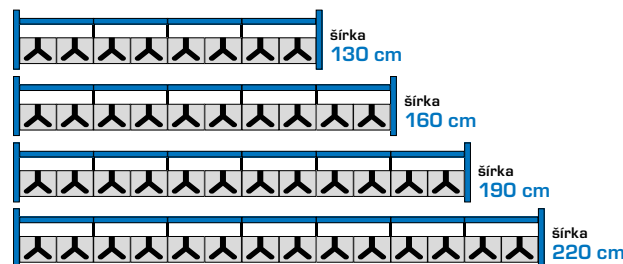

choicelocks

typ	rozmery (Š x V x H)	lyže a palice / snwb
SWL_130	133 x 143 x 26 cm	8 párov / 8 ks
SWL_160	163 x 143 x 26 cm	10 párov / 10 ks
SWL_190	193 x 143 x 26 cm	12 párov / 12 ks
SWL_220	223 x 143 x 26 cm	14 párov / 14 ks

informatika pre mincomaty
s veľkou zbernou kasičkou

otvorená pozícia pre uzamknutie
3 párov lyží a palíc alebo 2 snowboardov

SWL_190_CAM + rameno

SWL_160_CAM + rameno

SWL_190_CAM + bezpečnostná klietka

Zamykacie boxy sú vyrábané v 4 šírkach a 4 variantách:

- ❄ **CAM h100** pre rozmerovo menšie zámkové vybavenie
- ❄ **COIN h200** pre rozmerovo väčšie zámkové vybavenie
- ❄ **CARD h100** pre menšie zámkové vybavenie s prípravou na kabeláž
- ❄ **RFID h200** pre väčšie zámkové vybavenie s prípravou na kabeláž